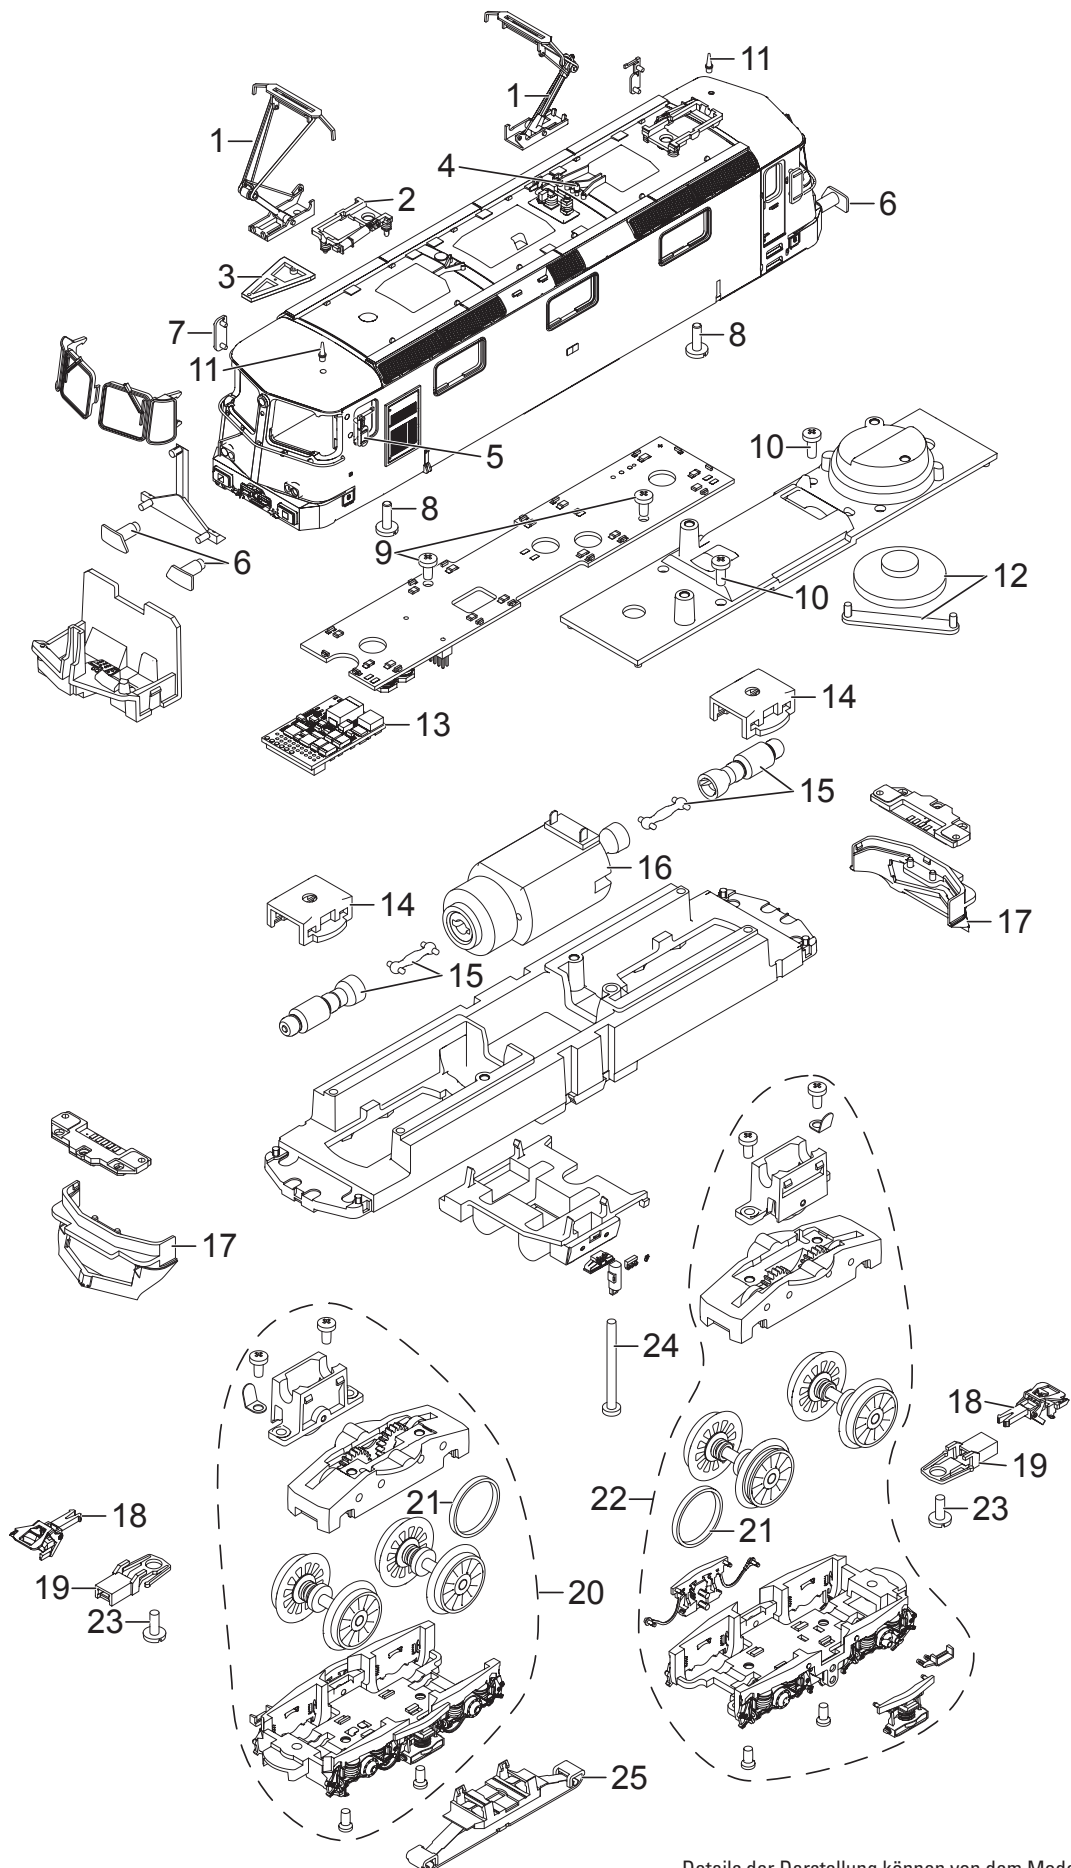

# Einzelteile der Lokomotive 37304

Details der Darstellung können von dem Modell abweichen.

# Einzelteile der Lokomotive 37304

Lfd. Nr.	Benennung	Bestell-Nr.
1	Einholm-Stromabnehmer	E224 879
2	Trägerisolation	E232 962
3	Stromabnehmerträger	E489 640
4	Pfeife	E239 990
5	Fahrplanhalter	E489 780
6	Puffer	E223 188
7	Spiegel	E223 191
8	Zylinderschraube	E750 250
9	Linsenkopfschraube	E590 410
10	Linsenkopfschraube	E786 750
11	Antenne	E374 720
12	Lautsprecher	E182 576
13	Decoder	342 573
14	Halteklammer	E230 561
15	Schnecke,Kardanwelle	E241 358
16	Motor	E342 389
17	Schienenräumer	E494 620
18	Kurzkupplung	E701 630
19	Kupplungsdeichsel	E415 720
20	Treibgestell vorn	E340 797
21	Haftreifen	7 153
22	Treibgestell hinten	E340 796
23	Zylinderansatzschraube	E786 800
24	Linsenkopfschraube	E246 083
25	Schleifer	E206 370
	Verkleidung	E491 370